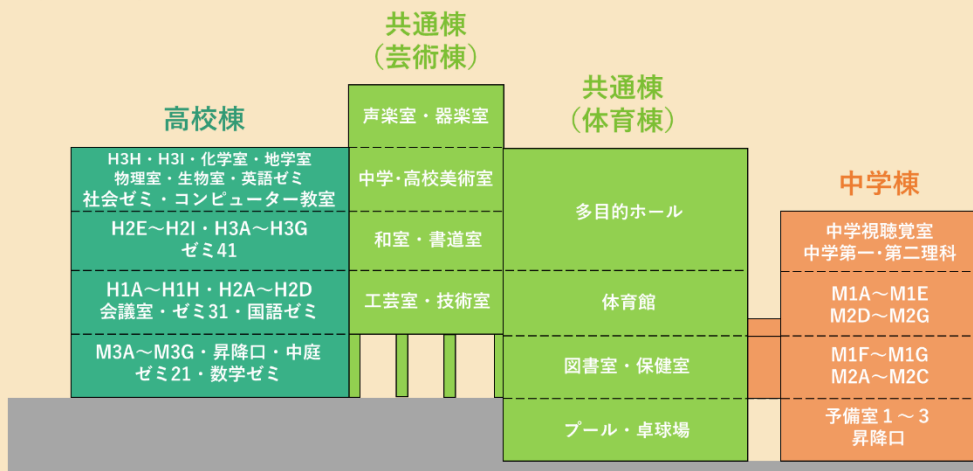

インフォメーション

お呼び出し、その他ご質問などがございましたら高校棟3階文実本部までお越しください。

電話に関して

公衆電話は、高校棟2階昇降口付近と中学棟2階の基礎期職員室付近に設置されております。

また、以下のような場合には、お近くの文化祭実行委員にお声掛けいただく、又は高校棟3階H2B教室の文化祭実行委員会本部までお越しください。

- ・しつこい客引きにあった場合
- ・迷惑行為を受けた場合
- ・トラブルを見かけた場合
- ・不審物、又は不審者を見かけた場合
- ・落とし物が見つからない場合
- ・その他何か困った場合

上記の事項を守って頂けない場合はご退場をお願いする場合があります。

皆さまのご協力をお願いします。

総 合 案 内

校舎断面図

団体紹介の見方

13ページからの団体紹介用ボックスの見方です。

※各団体の紹介文は明らかな誤字がない限り原文を掲載しています。

● 場所	タイトル
	● 団体名
● ジャンル	● 団体の説明