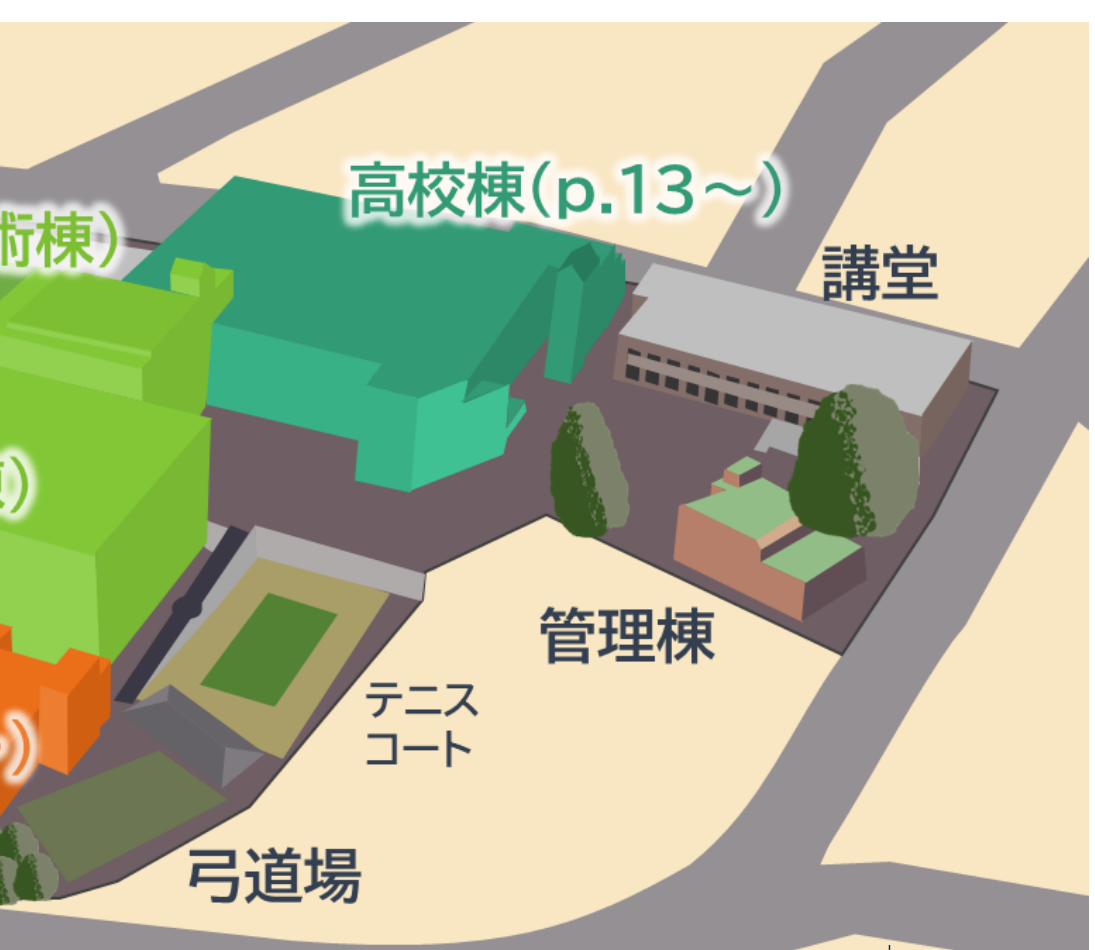

上記の事項を守って頂けない場合はご退場をお願いする場合があります。

皆さまのご協力をお願いします。

総 合 案 内

校舎断面図

団体紹介の見方

13ページからの団体紹介用ボックスの見方です。

※各団体の紹介文は明らかな誤字がない限り原文を掲載しています。

● 場所	タイトル
	● 団体名
● ジャンル	● 団体の説明