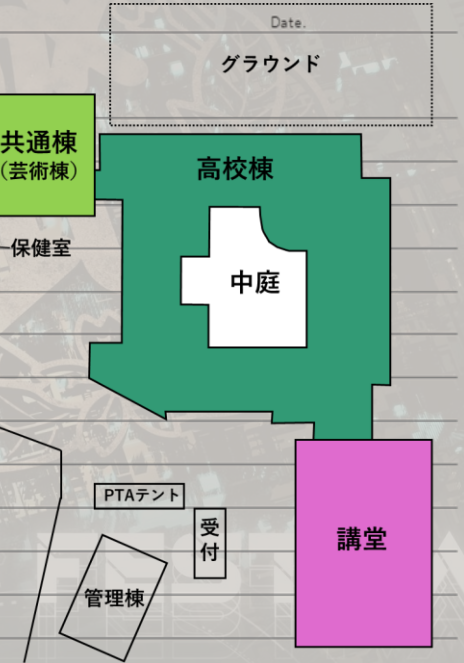

No.

Date.

グラウンド

高校棟

中庭

講堂

PTAテント

受付

管理棟

● 弓道場

射て☆ポン

弓道部

弓を引き、矢を射る…
そんなひとときを過ごして
みませんか？

● 参加型

老若男女誰でも楽しめま
すので是非弓道場へ！

● グラウンド

ゼミ21

城北記念

陸上部

城北最速の陸上部が、
全力でリレーします！勝
敗を予想して、商品を
手に入れろ！

● 参加型

● 中学棟
前庭

ハンドボール紅白戦
中学ハンドボール部

● 部内戦

中学ハンドボール部で
す。紅白戦をします。
ぜひ見に来てください。

● 中学棟
前庭

ハンドボール 招待試合
高校ハンドボール部

● 交流試合

高校ハンドボール部は、4~5年ぶりに
他校を招いて招待試合を行います。
ハンドボールは試合。スピード感あふれ
る迫力ある攻防が魅力的な競技です。
保護者の方々、ハンドボールに興味の
ある方はぜひみにきてください！

DATA 815

第82回

9月30日、10月1日

城北中学校・高等学校 文化祭