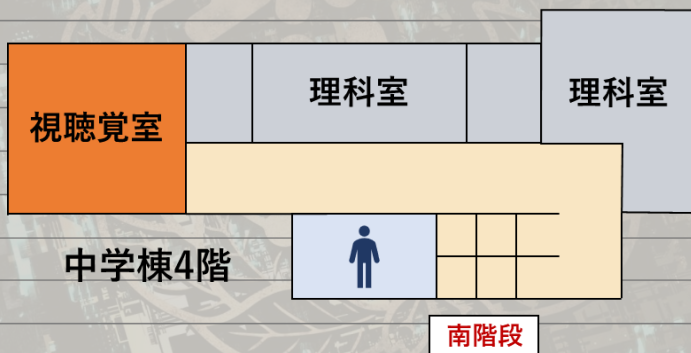

● M2F

俺の推し!!
M2F

● 展示

M2F 組では、今年も展示を行います。みんなが一生涯命みなさま方に見てもらえるよう、毎回の授業を丹精をこめて行ってきました。装飾などもきれいになっておりますので、ぜひとも見に来てください。

● M2G

俺の避難経路と料理レシピ
M2G

● 展示

僕たちは避難経路と料理レシピをみんなて、一人一枚、模造紙にまとめました。
是非みにきてください。

No.

Date.

高校棟

共通棟

中学棟

その他

● 視聴覚室	教員企画
	城北の教員による、教員の自己満足のための企画。普段見られない教員の熱いステージはいかが？
● 演奏	
土曜日 10:30~11:00	
日曜日 13:00~13:30	

開催
9月30日、10月1日

DATA 845

第82回
城北中学校・高等学校 文化祭

No.

Date.

グラウンド

高校棟

中庭

講堂