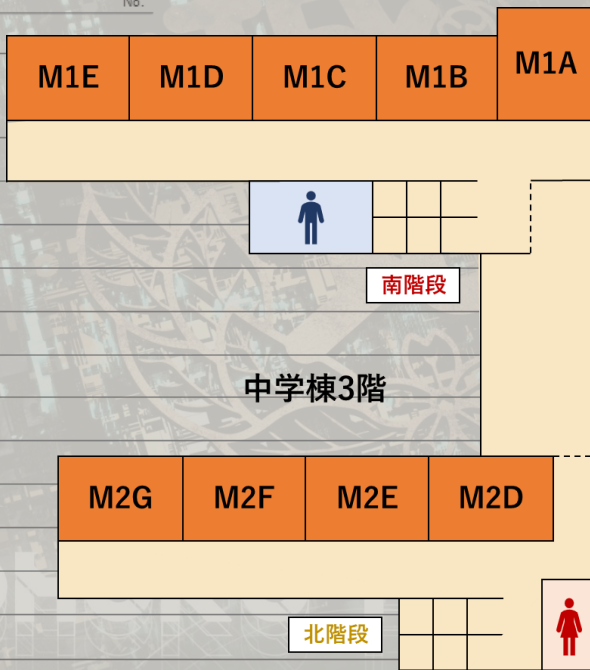

中学棟3階

●	M1A	大町山荘の模型展示	M1A
	●	展示	A組は長野県大町市にある城北学園大町山荘の模型を展示しています。ぜひ来てください。

●	M1B	ここがすごい!城北学園中学	M1B
	●	展示	M1Bでは、城北学園のよいところやお気に入りの場所を一人一人が模造紙にまとめ、紹介しています。城北学園について知りたいと思う人は、ぜひ来てみてください。

●	M1C	俺のべんとう	M1C
	●	展示	日頃お弁当を食べる専門の私達が、栄養バランスや見た目、味に配慮しながら、お弁当を作りました。親の大変さを身に染みて感じながら作ったお弁当はとても美味しく感じます。中1の女子力を見に来ていただくと幸いです♡

●	M1D	M1Dだよ~	M1D
	●	展示	城北学園にお越しいただき、ありがとうございます。中学1年D組です。初めての文化祭なのでクラス全員ともがんばりました。ぜひ見に来てください!!