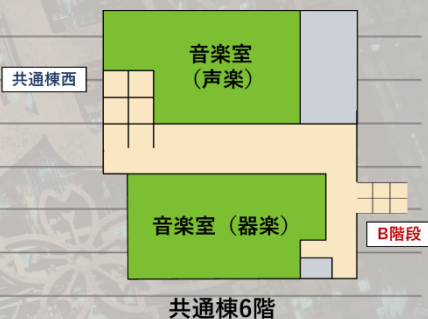

9月30日、10月1日

DATA 845

No.

Date.

高校棟

共通棟

中学棟

その他

9:

● 書道室 (洋室)	Play Play Play 演劇部
	少数精鋭の部員たちが贈る、限られた力で紡ぎだす演劇の世界。高校演劇ゆえにすぐそばで感じられる。その一体感と演劇への情熱。心に残る舞台を皆様に届けます。
●	
土曜日 ①9:30~10:30 ②14:30~15:00	
日曜日 ①9:30~10:00 ②14:30~15:30	

● 書道室 (和室)	城北書道展 書道部
	筆をチョン 和室で起こす ビッグバン
●	
展示	

● 多目的 ホール	城北路快速 鉄道研究部
	毎年恒例の機関誌「どんこう」の配布や発車メロディ・BVEのシミュレータ・LEDの行き先表示の体験など、他校の鉄研とは桁違いに広いスペースで、桁違いに充実した展示・体験で皆さんをお待ちしています!!
●	
展示	

共通棟5階

共通棟6階

美術室

美術部の作品展

美術部

美術部では絵画、立体、映像など様々な作品を作っています。是非見に来てください！
ライブペインティングもやっています！

展示

器楽室

弦楽部の演奏会

弦楽部

弦楽部は、バイオリンコンサートを行います。6人の新入部員を含めた10人が日頃の練習の成果を発揮すべく頑張ります。両日ともに13時30分から、共通棟6階の器楽室で行います。13時に開場します。

演奏

土曜日
13:30~14:30
日曜日
13:30~14:30

声楽室