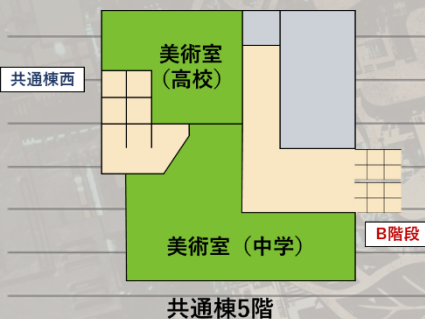

共通棟5階

美術室

美術部の作品展

美術部

美術部では絵画、立体、映像など様々な作品を作っています。是非見に来てください！
ライブペインティングもやっています！

展示

器楽室

弦楽部の演奏会

弦楽部

弦楽部は、バイオリンコンサートを行います。6人の新入部員を含めた10人が日頃の練習の成果を発揮すべく頑張ります。両日ともに13時30分から、共通棟6階の器楽室で行います。13時に開場します。

演奏

土曜日
13:30~14:30
日曜日
13:30~14:30

声楽室

Autumn Glee Club
グリークラブ

今年の文化祭も声楽室にてグリークラブのハーモニーが響き渡ります。今年度から渡邊まりえ先生を新しい指導者として迎え、新体制で活動しているグリークラブ。昨年よりもさらにパワーアップしたグリークラブの歌唱をお聴きください。

展示

土曜日
13:00~14:00
日曜日
12:00~13:00