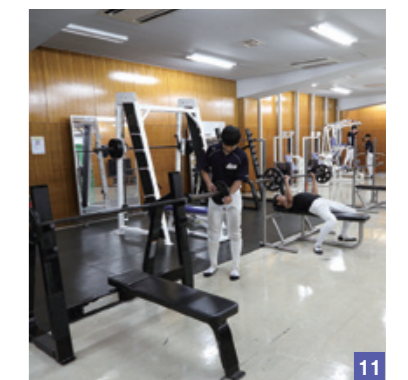

### 2022年に人工芝化が完了したグラウンド 東京23区内の中高では最大級の広さ

東武東上線「上板橋」駅から徒歩10分の場所に立地する、城北中学校・高等学校。JR山手線「池袋」駅から上板橋駅までは電車でわずか6分と、通学のしやすさも魅力です。

同校の自慢は、約4万㎡もの広大なキャンパスです。理科実験室は、化学・物理・生物・地学と科目別に分かれており、中高合わせて計8つ設置されています。また、アクティブ・ラーニング専用教室のiRoomは、タブレット端末を40台備えるほか、プレゼンテーションで使用できる大型モニターやプロジェクターも完備。敷地の広さを存分に活用し、学習に集中できる環境

を整えています。今夏には、教室内だけでなく中学棟の廊下にもエアコンと換気システムを導入し、より快適な学習空間を実現。高校棟にも順次設置される予定とのことです。

学習はもちろん、クラブ活動にも全力で取り組める環境が整っています。2022年9月に人工芝化が完了したグラウンドは、複数のクラブが同時に活動できるほどの広さを誇ります。そのほかにも、武道館、弓道場、温水プールなど、一つひとつの施設が大きく、すべてを見て回るのは大変だと感じるほど。同校ではクラブへの加入は必須ではないものの、設備が充実していることもあってか、新入生の加入率は99%になっています。

人間形成と大学進学を教育目標に掲げる同校。文武両道の6年間を過ごせるキャンパスも、生徒たちの成長に大いに貢献しています。

1 2022年9月に人工芝化が完了したグラウンド。編集部が訪れたときは、サッカー部の練習が行われていました 2 図書室の蔵書数は6万冊 3 1年を通して利用可能な温水プール。水球の試合をすることもできます 4 全学年が利用できる食堂。土曜日・部活がない日・試験日・講習期間中以外は、放課後も営業しているのがうれしいポイント 5 中高合わせて8つの実験室があり、本格的な実験に対応可能です 6 講堂。式典や芸術鑑賞、講演会などで利用されます 7 アクティブ・ラーニング専用教室のiRoomは、タブレット端末や大型モニター、プロジェクターなどを完備 8 武道館内の柔道場 9 弓道場。中高合わせて65人の生徒が在籍する弓道部は全国クラスの実力です 10 体育館には冷暖房が設置されており、季節を問わず快適な環境でスポーツを楽しむことができます 11 さまざまな機器がそろっているトレーニング室 12 人工芝のテニスコート 13 中学棟の前庭はハンドボールコートとなっています